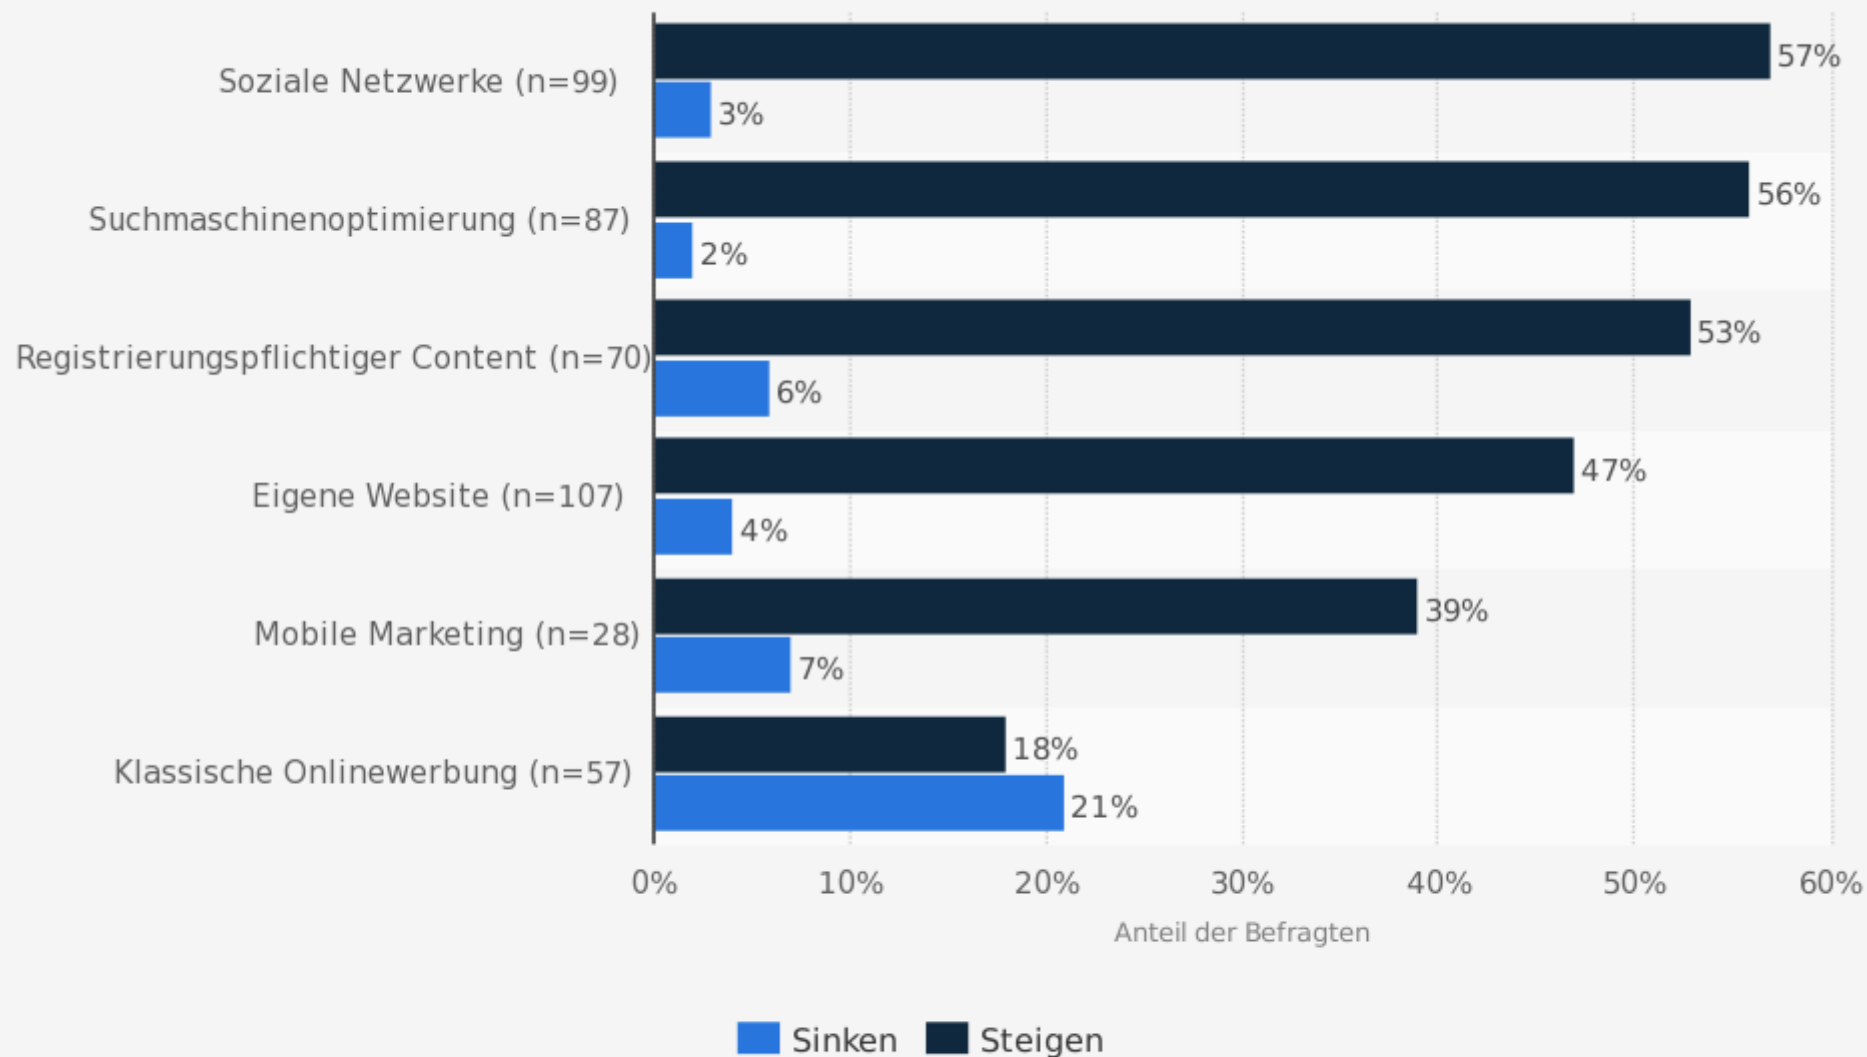

Wie entwickeln sich die Ausgaben für Online-Marketing?

Quelle
Bitkom
© Statista 2017

Weitere Informationen:
Deutschland; Bitkom Research; 2017; ITK-Unternehmen, die
Online-Instrumente einsetzen