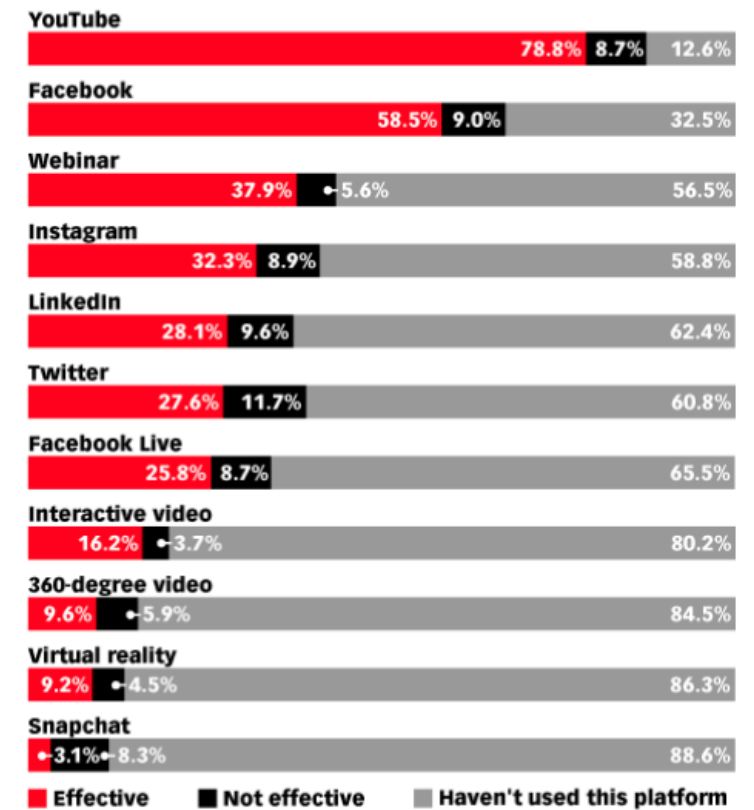

Effectiveness of Select Video Marketing Platforms/Technologies According to Marketers Worldwide, Dec 2017

% of respondents

Note: n=359; numbers may not add up to 100% due to rounding
Source: Wyzowl, "The State of Video Marketing 2018," Jan 24, 2018

234913

www.eMarketer.com